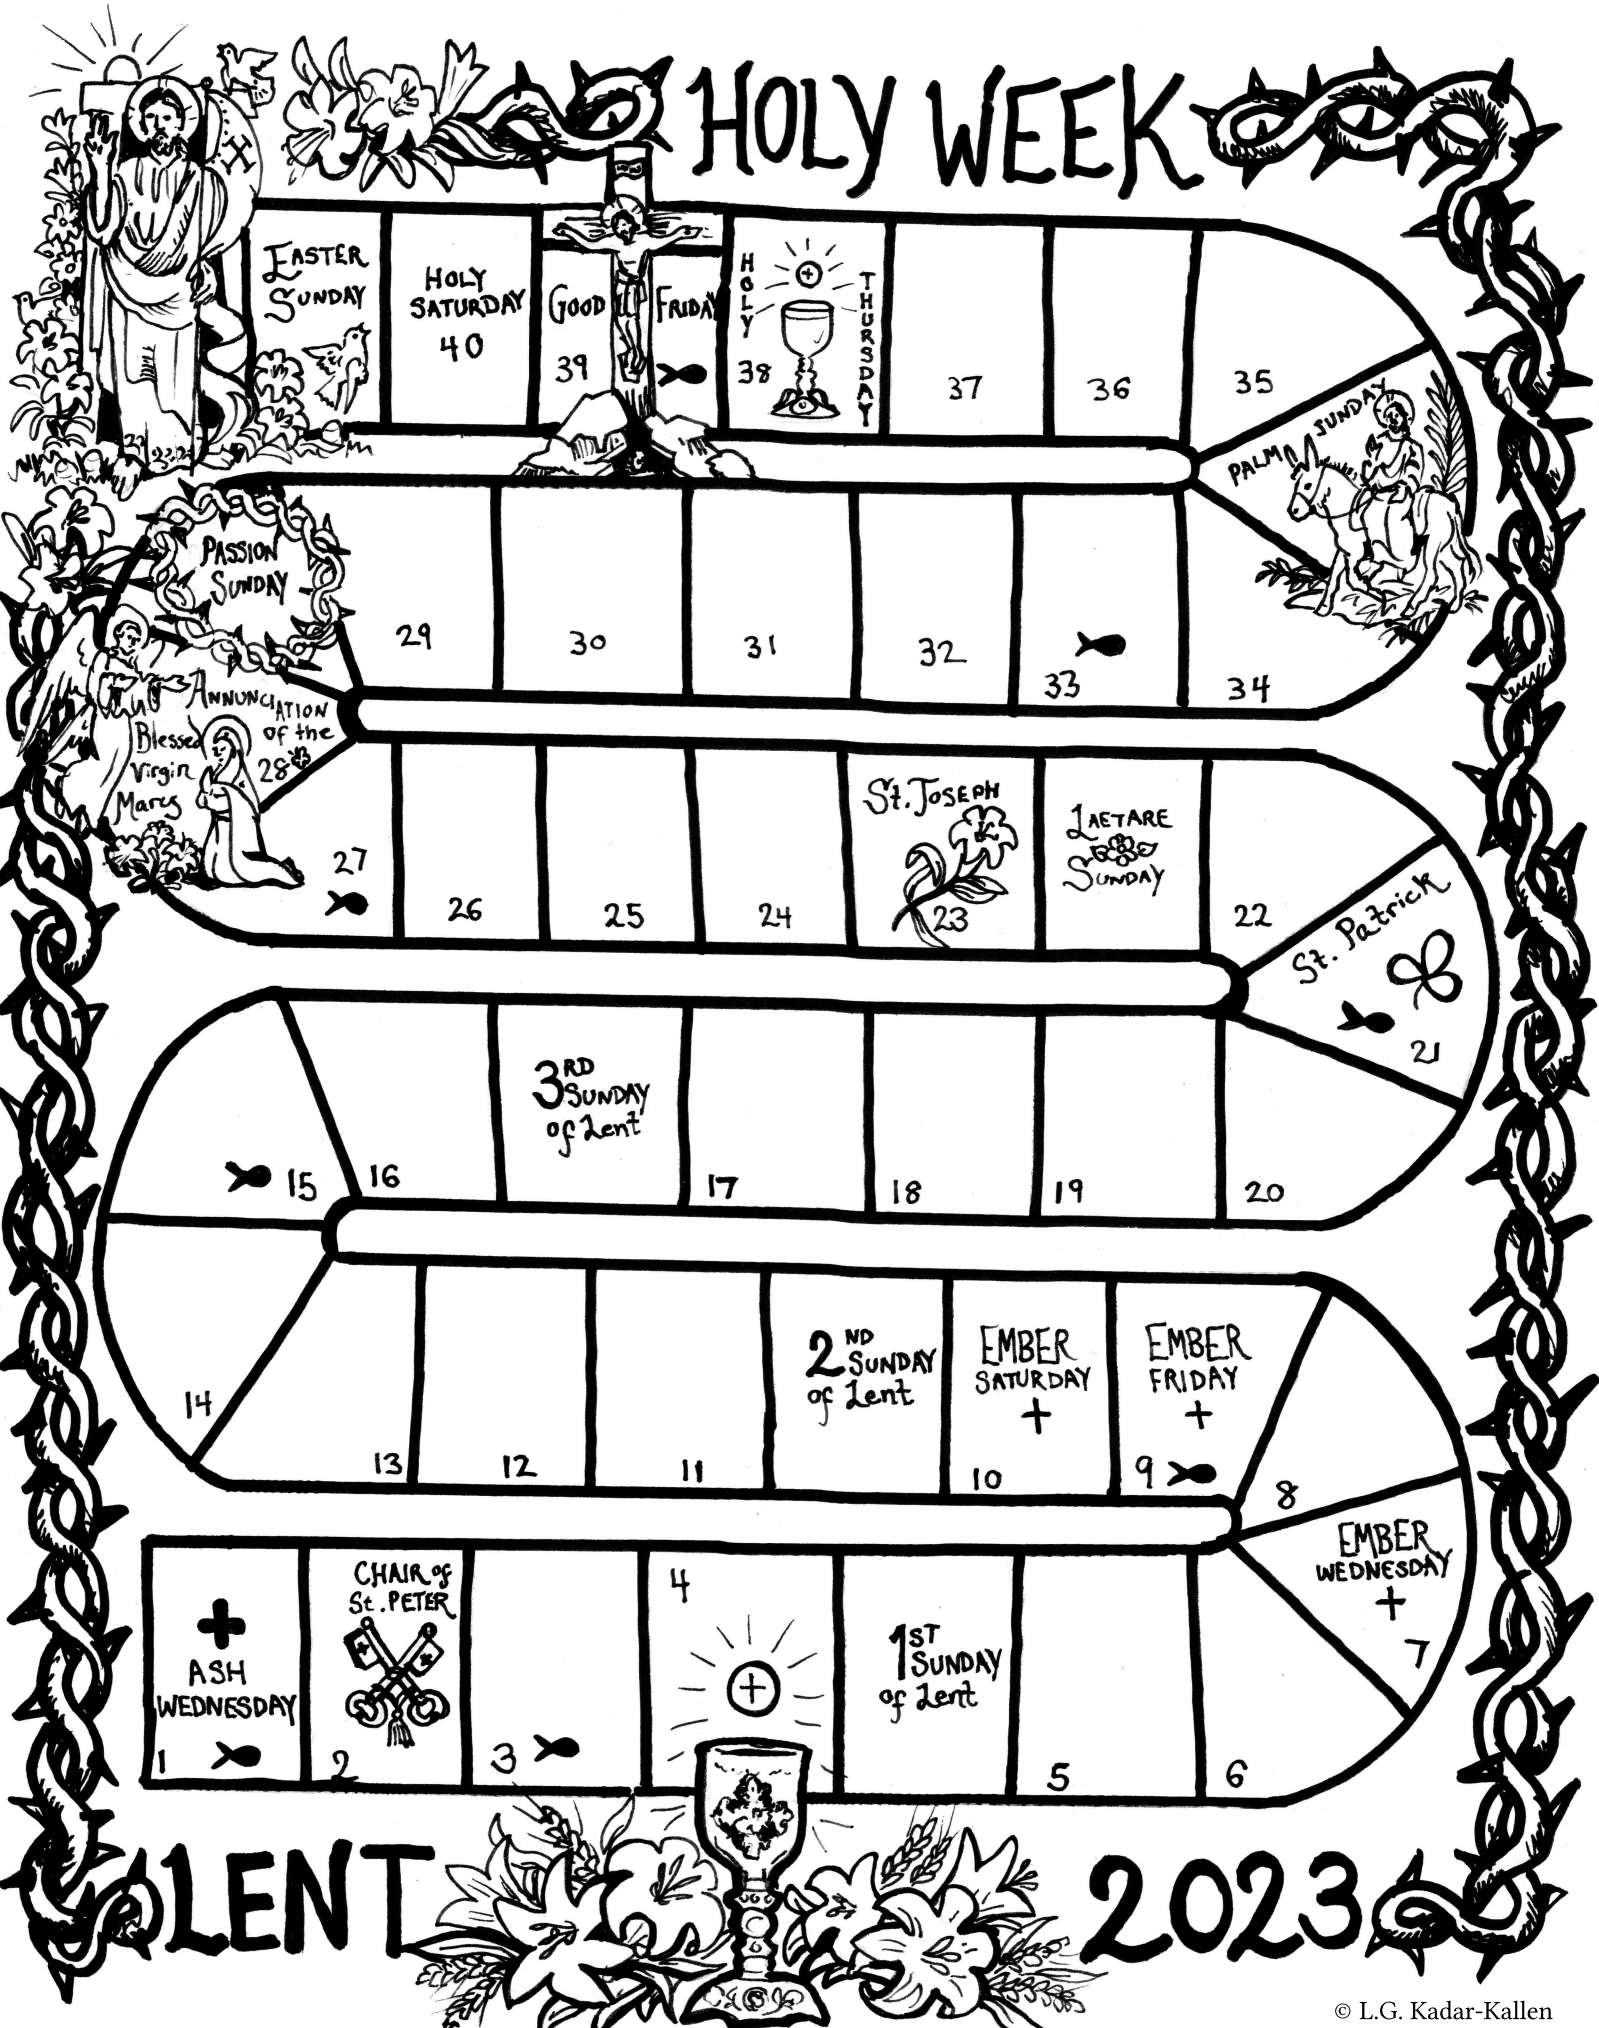

HOLY WEEK

EASTER SUNDAY 	HOLY SATURDAY 40	GOOD FRIDAY 39 	HOLY THURSDAY 38 	37	36	35
-------------------	---------------------	-----------------------	-------------------------	----	----	----

PASSION SUNDAY 29 	30	31	32	33 	34 PALMA SUNDAY
--------------------------	----	----	----	--------	------------------------

ANNUNCIATION of the Blessed Virgin Mary 27 	26	25	24	23 ST. JOSEPH 	22 LAETARE SUNDAY 	21 ST. PATRICK
---------------------------------------------------	----	----	----	----------------------	--------------------------	-----------------------

15 	16	3RD SUNDAY of Lent	17	18	19	20
--------	----	--------------------	----	----	----	----

14	13	12	11	2ND SUNDAY of Lent	10 EMBER SATURDAY +	9 EMBER FRIDAY + 	8
----	----	----	----	--------------------	---------------------------	----------------------------	---

1 ASH WEDNESDAY + 	2 CHAIR of St. PETER 	3 	4 	1ST SUNDAY of Lent	5	6 EMBER WEDNESDAY +	7
-----------------------------	-----------------------------	-------	-------	--------------------	---	---------------------------	---